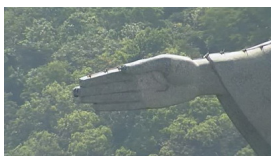

Молния отколола у статуи Христа-Искупителя в РиО кончик пальца

Автор: Анна Советина, Надо.ua
20.01.2014 10:40

В Рио-де-Жанейро во время бури повреждена знаменитая статуя Христа-Искупителя, установленная на вершине высокой горы.

Удар молнии стал причиной скола части большого пальца на правой руке знаменитой статуи Христа-Искупителя на горе Корковаду в Рио-де-Жанейро. Представители католической церкви сообщили, что реставрацию статуи проведут в феврале.

По данным метеорологов, молния попала в монумент вечером в четверг в разгар сильнейшей грозы, которая обрушилась на бразильский мегаполис, сообщает BBC.

Как отмечают в бразильском Институте космических исследований, на статую приходится в среднем четыре удара молнии ежегодно.

38-метровую статую Христа-Искупителя строили на общественные пожертвования с 1922 по 1931 год. В 2007 году монумент был назван одним из семи чудес света.

Молния отколола у статуи Христа-Искупителя в РИО кончик пальца